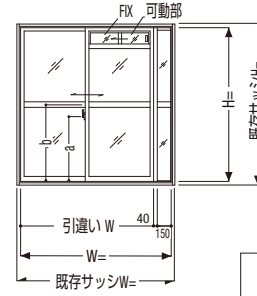

FNS-70EAT(ALC枠)

引違い窓 掃き出し窓+袖FIX(換気小窓付き)

AL AL

姿図 (内観図)

FD-70N(ALC枠)

框ドア

AL AL

姿図 (内観図)