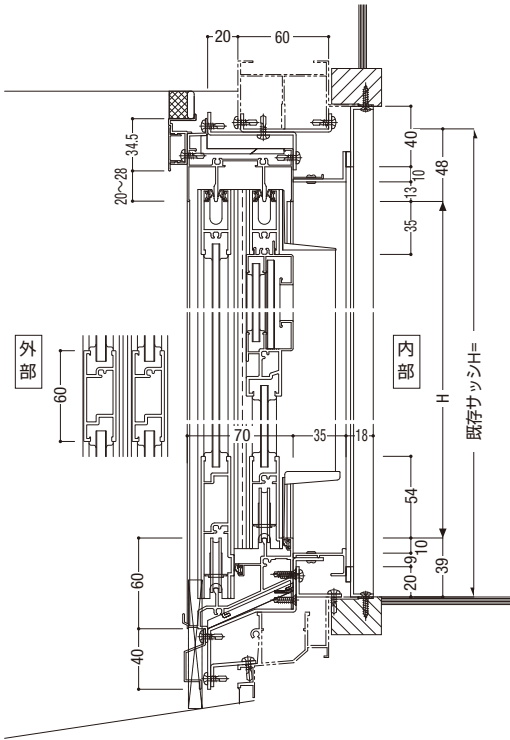

FNS-70EAT(ALC枠)

引違い窓 掃き出し窓+袖FIX(換気小窓付き)

AL AL

姿図 (内観図)

FD-70N(ALC枠)

框ドア

AL AL

姿図 (内観図)