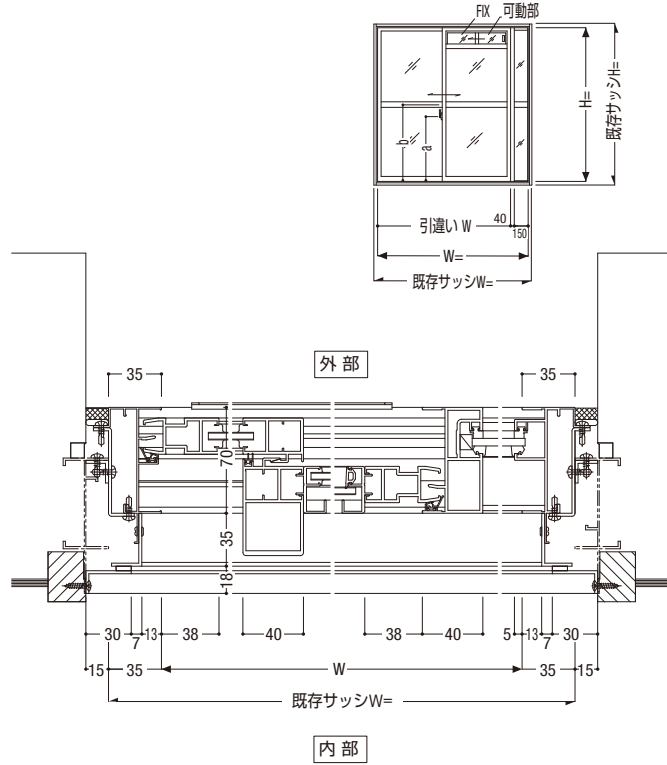

FNS-70EAT(ALC枠)

引違い窓 掃き出し窓+袖FIX(換気小窓付き)

AL AL

姿図 (内観図)

FD-70N(ALC枠)

框ドア

AL AL

姿図 (内観図)