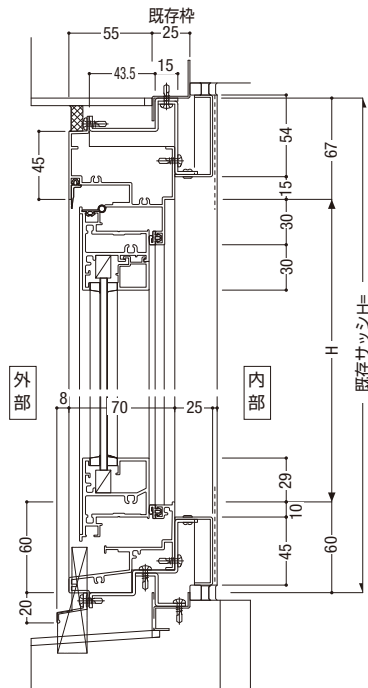

FP-AT70(ALC枠)

開き窓

SUS AL

FP-AT70(ALC枠)

たてすべり出し窓

AL AL