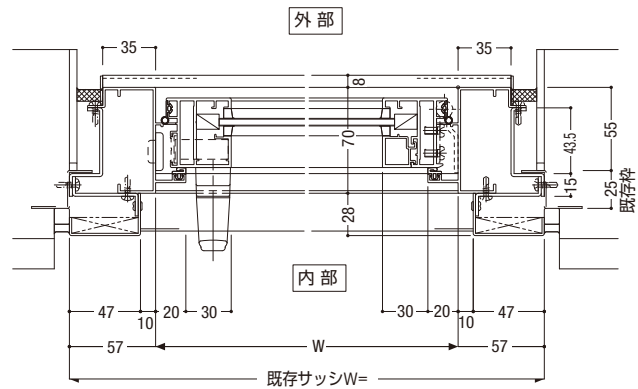

FP-AT70(ALC枠)

開き窓

SUS AL

FP-AT70(ALC枠)

たてすべり出し窓

AL AL