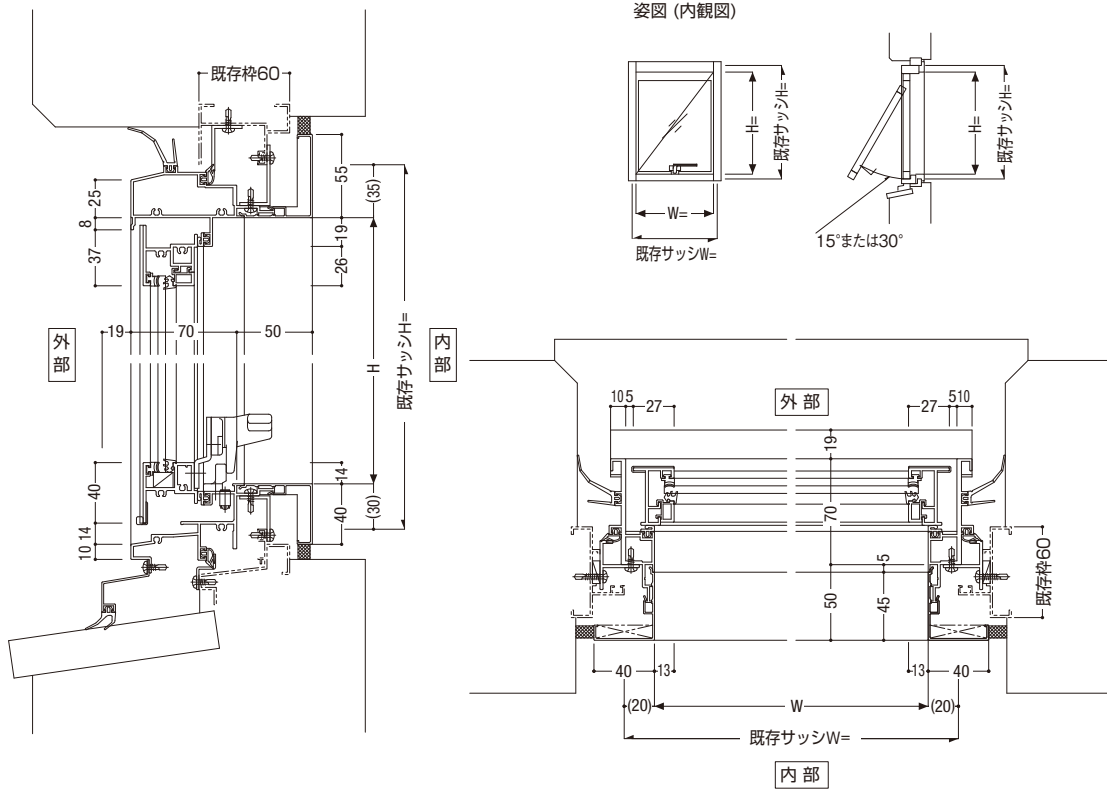

FP-AT70(ノンシール枠)

すべり出し窓

AL AL

FP-AT70(ノンシール枠)

内倒し窓

AL AL