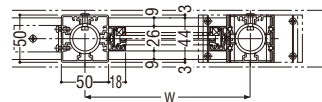

フラットタイプ(格子仕様)一段笠木

手すり子バリエーション

フラットタイプ(ガラス仕様)一段笠木

全面ガラス(パネル)タイプ

部分ガラス(パネル)タイプ

部分ガラス(パネル)タイプ

全面ガラス(パネル)タイプ

フラットタイプ(格子仕様)二段笠木

手すり子バリエーション

フラットタイプ(ガラス仕様)二段笠木

全面ガラス(パネル)タイプ

部分ガラス(パネル)タイプ

部分ガラス(パネル)タイプ

全面ガラス(パネル)タイプ