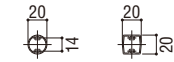

フラットタイプ(格子仕様)一段笠木

手すり子バリエーション

フラットタイプ(ガラス仕様)一段笠木

全面ガラス(パネル)タイプ

部分ガラス(パネル)タイプ

部分ガラス(パネル)タイプ

全面ガラス(パネル)タイプ

フラットタイプ(格子仕様)二段笠木

手すり子バリエーション

フラットタイプ(ガラス仕様)二段笠木

全面ガラス(パネル)タイプ

部分ガラス(パネル)タイプ

部分ガラス(パネル)タイプ

全面ガラス(パネル)タイプ