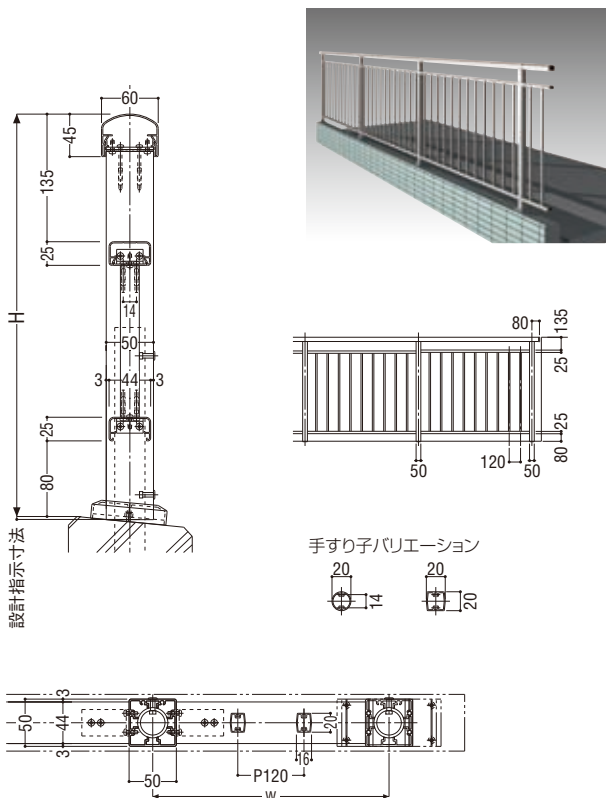

フラットタイプ(格子仕様)一段笠木

手すり子バリエーション

フラットタイプ(ガラス仕様)一段笠木

全面ガラス(パネル)タイプ

部分ガラス(パネル)タイプ

部分ガラス(パネル)タイプ

全面ガラス(パネル)タイプ

フラットタイプ(格子仕様)二段笠木

手すり子バリエーション

フラットタイプ(ガラス仕様)二段笠木

全面ガラス(パネル)タイプ

部分ガラス(パネル)タイプ

部分ガラス(パネル)タイプ

全面ガラス(パネル)タイプ