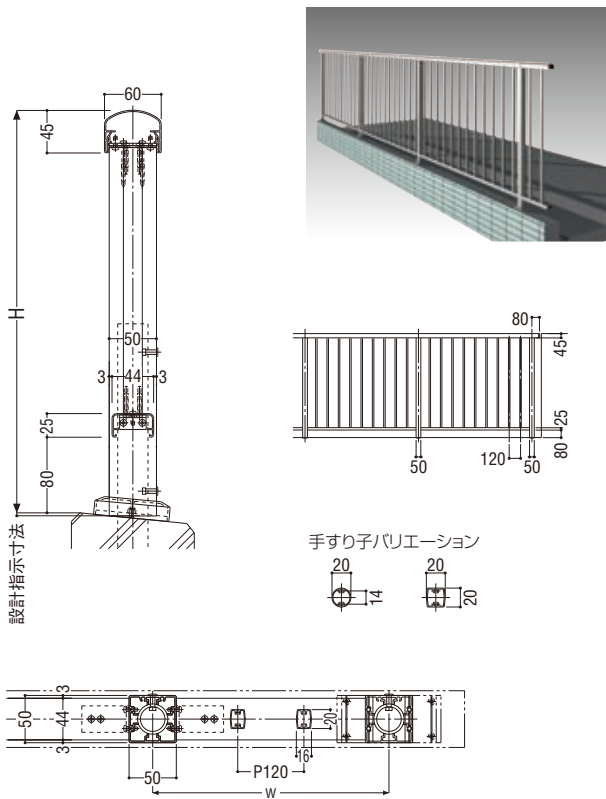

フラットタイプ(格子仕様)一段笠木

手すり子バリエーション

フラットタイプ(ガラス仕様)一段笠木

全面ガラス(パネル)タイプ

部分ガラス(パネル)タイプ

部分ガラス(パネル)タイプ

全面ガラス(パネル)タイプ

フラットタイプ(格子仕様)二段笠木

手すり子バリエーション

フラットタイプ(ガラス仕様)二段笠木

全面ガラス(パネル)タイプ

部分ガラス(パネル)タイプ

部分ガラス(パネル)タイプ

全面ガラス(パネル)タイプ