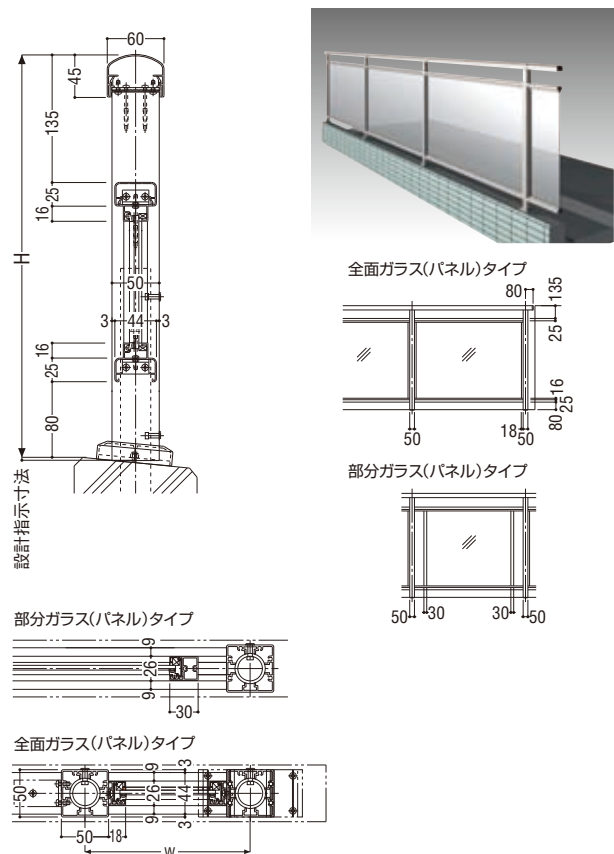

フラットタイプ(格子仕様)一段笠木

手すり子バリエーション

フラットタイプ(ガラス仕様)一段笠木

全面ガラス(パネル)タイプ

部分ガラス(パネル)タイプ

部分ガラス(パネル)タイプ

全面ガラス(パネル)タイプ

フラットタイプ(格子仕様)二段笠木

手すり子バリエーション

フラットタイプ(ガラス仕様)二段笠木

全面ガラス(パネル)タイプ

部分ガラス(パネル)タイプ

部分ガラス(パネル)タイプ

全面ガラス(パネル)タイプ