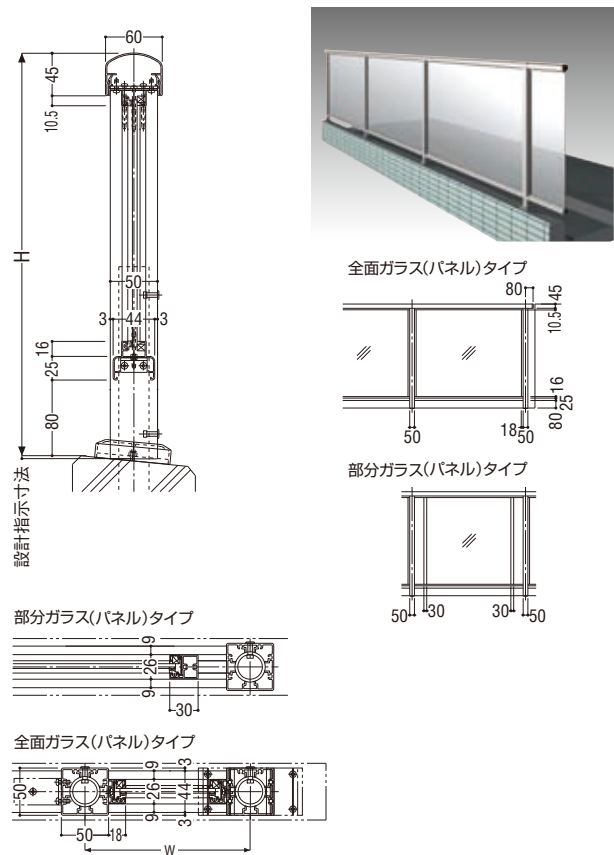

フラットタイプ(格子仕様)一段笠木

手すり子バリエーション

フラットタイプ(ガラス仕様)一段笠木

全面ガラス(パネル)タイプ

部分ガラス(パネル)タイプ

部分ガラス(パネル)タイプ

全面ガラス(パネル)タイプ

フラットタイプ(格子仕様)二段笠木

手すり子バリエーション

フラットタイプ(ガラス仕様)二段笠木

全面ガラス(パネル)タイプ

部分ガラス(パネル)タイプ

部分ガラス(パネル)タイプ

全面ガラス(パネル)タイプ