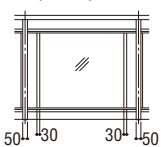

手すり子バリエーション

フラットタイプ(ガラス仕様)二段笠木

全面ガラス(パネル)タイプ

部分ガラス(パネル)タイプ

部分ガラス(パネル)タイプ

全面ガラス(パネル)タイプ