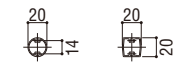

フラットタイプ(格子仕様)一段笠木

手すり子バリエーション

フラットタイプ(ガラス仕様)一段笠木

全面ガラス(パネル)タイプ

部分ガラス(パネル)タイプ

部分ガラス(パネル)タイプ

全面ガラス(パネル)タイプ

フラットタイプ(格子仕様)二段笠木

手すり子バリエーション

フラットタイプ(ガラス仕様)二段笠木

全面ガラス(パネル)タイプ

部分ガラス(パネル)タイプ

部分ガラス(パネル)タイプ

全面ガラス(パネル)タイプ